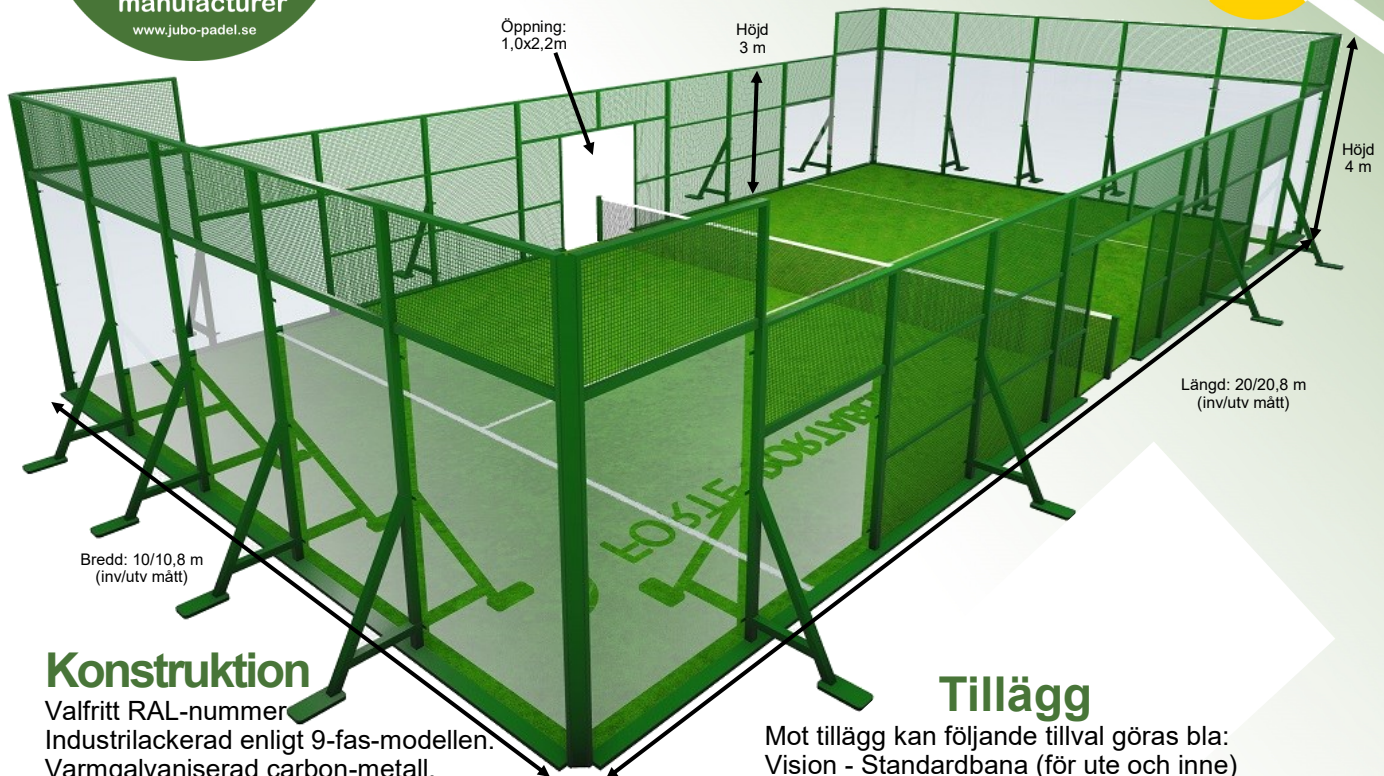

Översikt Forte

Portable Outdoor

Konstruktion

Valfritt RAL-nummer
Industrilackerad enligt 9-fas-modellen.
Varmgalvaniserad carbon-metall.
Ram / Platta i syfte att förstärka konstruktionen
80x80x2 mm stolpar
Stödben för bäst uthållighet för väder och vind.
26x16x1,5mm/30x25x1mm och 80 cm stolpar
Nätsektioner 48x48x4mm .
Ram för nätsektioner med måtten 80x40x2mm.
Förberett för el/USB uttag
Ingång 1000mm enl. WPT-standard/hcp-anpassning.

Glas

10 mm Tempered Glas med polerade kanter.
1995x2995mm & 1995x1995mm glassektioner
Förborrade hål för infästning i konstruktion.
Släpps 15 mm i nederkanterna från underlag.
EU-standard EN 12150-1

Underlag

Nät

Förstärkta nätstolpar samma färg som konstruktion.
3 mm nylonnät av tävlingsstandard (40x40mm hål).
Vit tålig polyester-överkant på nätet.
6mm inplastad vajer.
Justeringsbart.

Tillägg

Mot tillägg kan följande tillval göras bla:
Vision - Standardbana (för ute och inne)
Panoramic-bana (bakväggarna i glas).
Single - 6x20m (för ute och inne).
Zinkbehandling av konstruktion (utomhus).
Låsbara skjutdörrar för öppning/ingång.
S-formade belysningsstolpar.
V-formade belysningsstolpar.
Integrerade "ScoreBalls" (röd/vita kulor).
MScore, med reklamplats.
Integrerade bänkar i samma färg som konstruktion.
Hängare/Papperskorg i samma färg som konstruktion.
ApuntA Digital Scoreboard med senaste tekniken.
Namn på nät, nätkant och hörnstolpar.
Mondo STX Supercourt (WorldPadelTour).
Annan färg (tex blå, röd, rosa etc) på underlag.
Färgad sand.
LED 150W, 19.500lm, 5.000K, 100.000 tim.
LED 200W, 26.000lm, 5.000K, 100.000 tim.
Takhängd belysning enligt önskemål.
Skyddsnät för bollar.
Höj-och sänkbart nät (padel/volleyboll).
Skyddsnät runt hela banan (utomhusbruk).
Skydd för stolpar runt ingång samt nätstolpe.
Valfri tjocklek på glas (10/12mm).
Extra glas.
World Padel Tour Standard på glas.